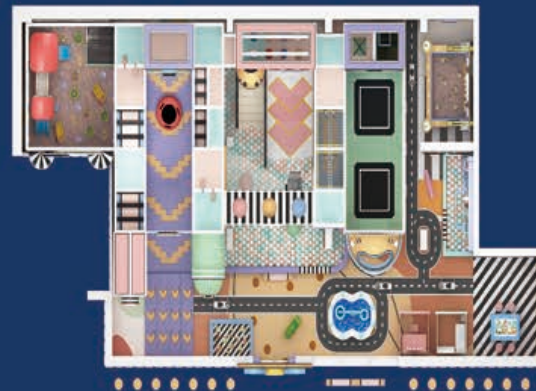

Macaron Theme